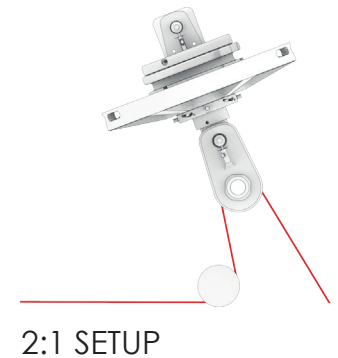

UBI MAIOR
ITALIA

FR FURLERS

DRUM FITTING OPTION
2:1/3:1

XXX=designates the size

UBI MAIOR
ITALIA

FR FURLERS

DRUM FITTING OPTION
2:1 SHEAVE

XXX=designates the size