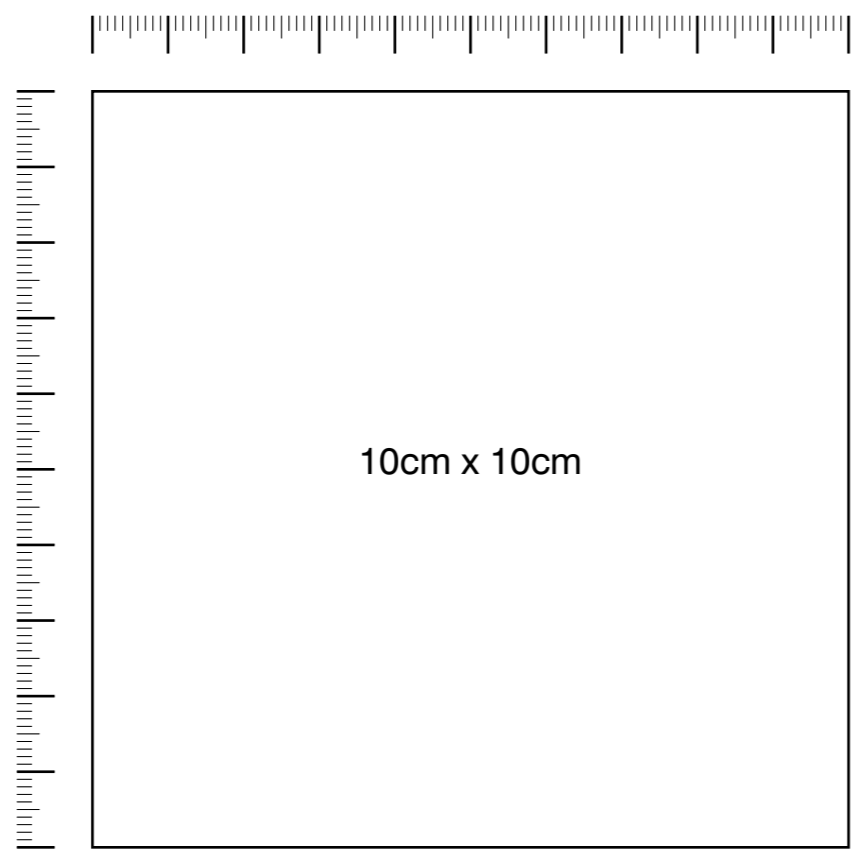

EPSILON

10cm x 10cm

LEWMAR®

EPSILON

6kg/14lbs