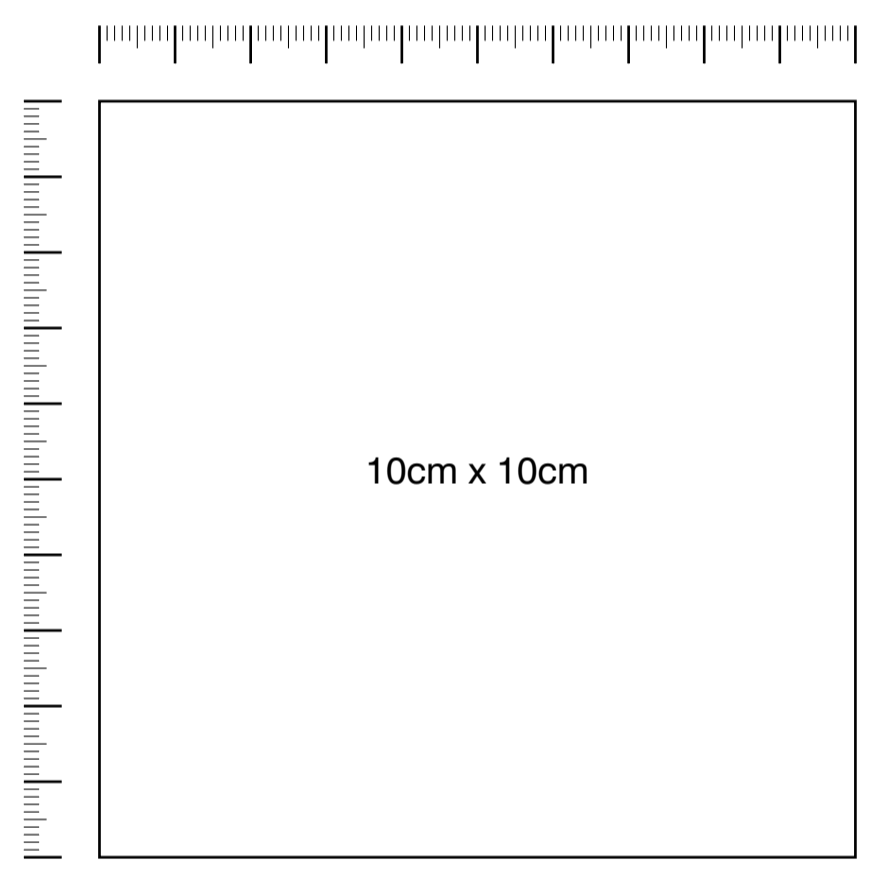

EPSILON

10cm x 10cm

LEWMAR®

EPSILON

20kg / 44lbs