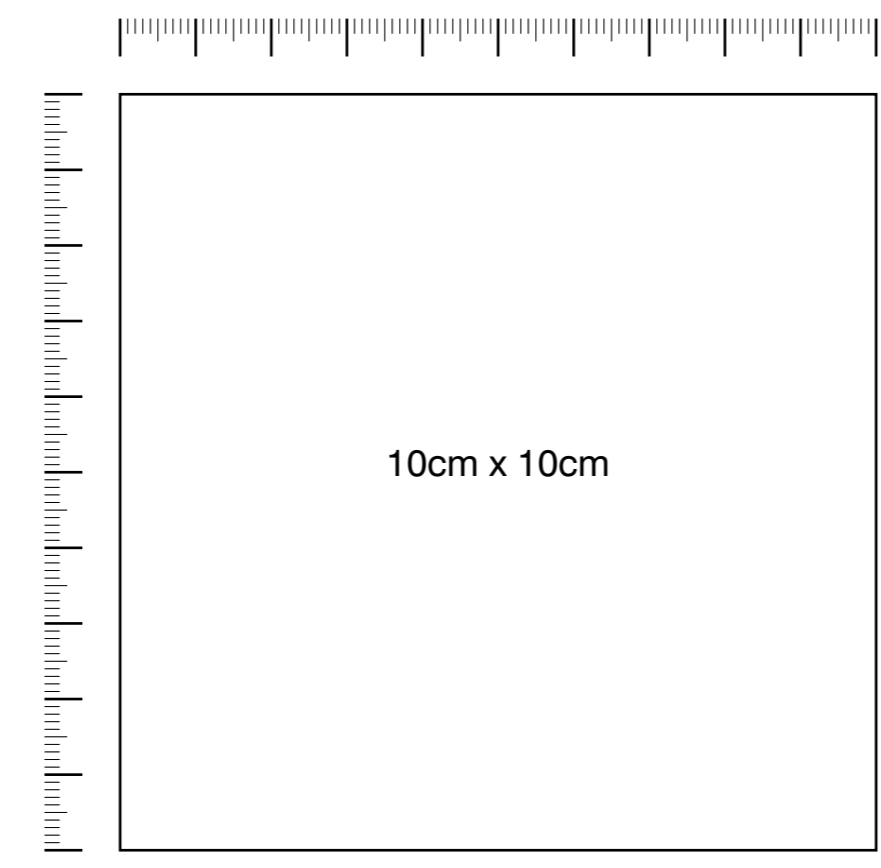

**EPSILON**

10cm x 10cm

**LEWMAR®**

**EPSILON**

32kg/70lbs