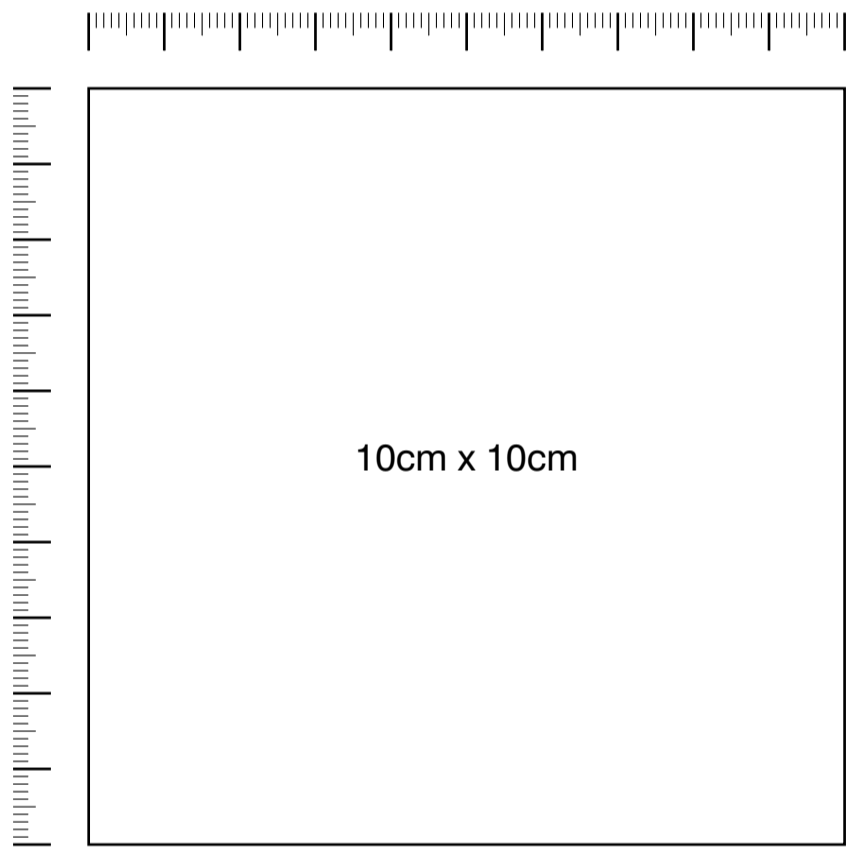

EPSILON

10cm x 10cm

LEWMAR

EPSILON

40kg/88lbs