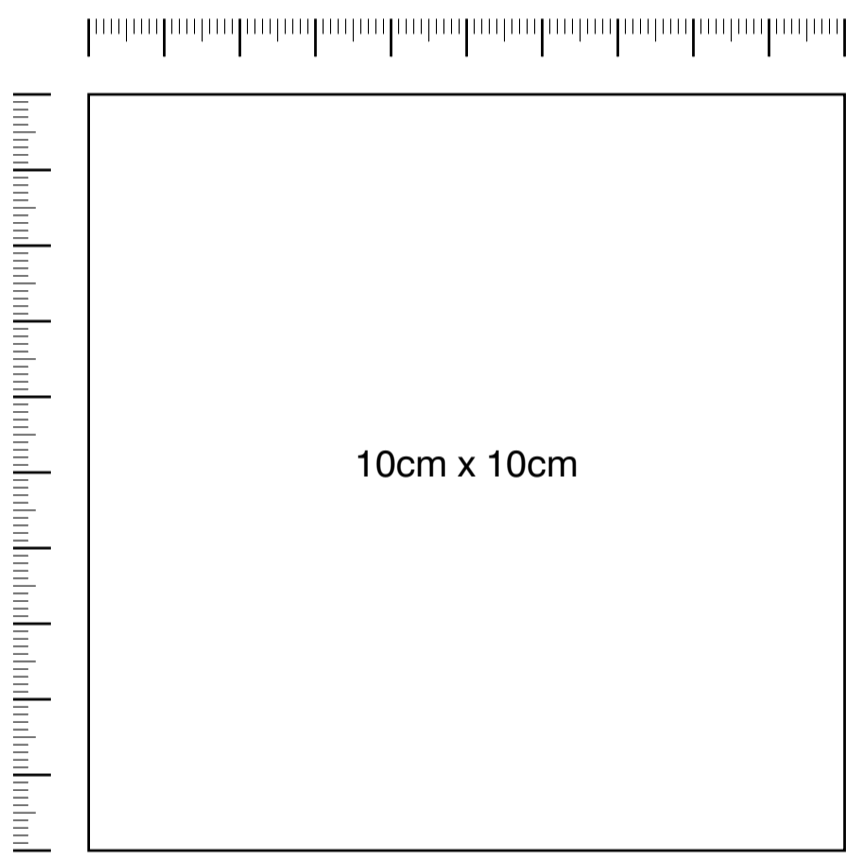

EPSILON

10cm x 10cm

LEWMAR

EPSILON

40kg/88lbs