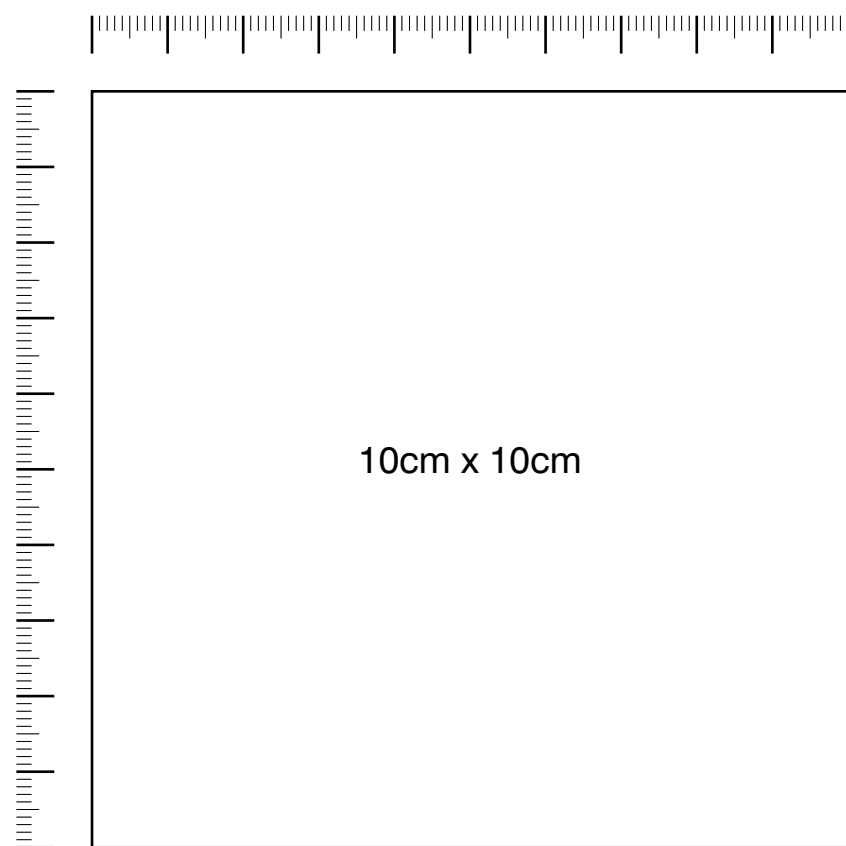

**EPSILON**

10cm x 10cm

**LEWMAR®**

**EPSILON**

63kg/138lbs