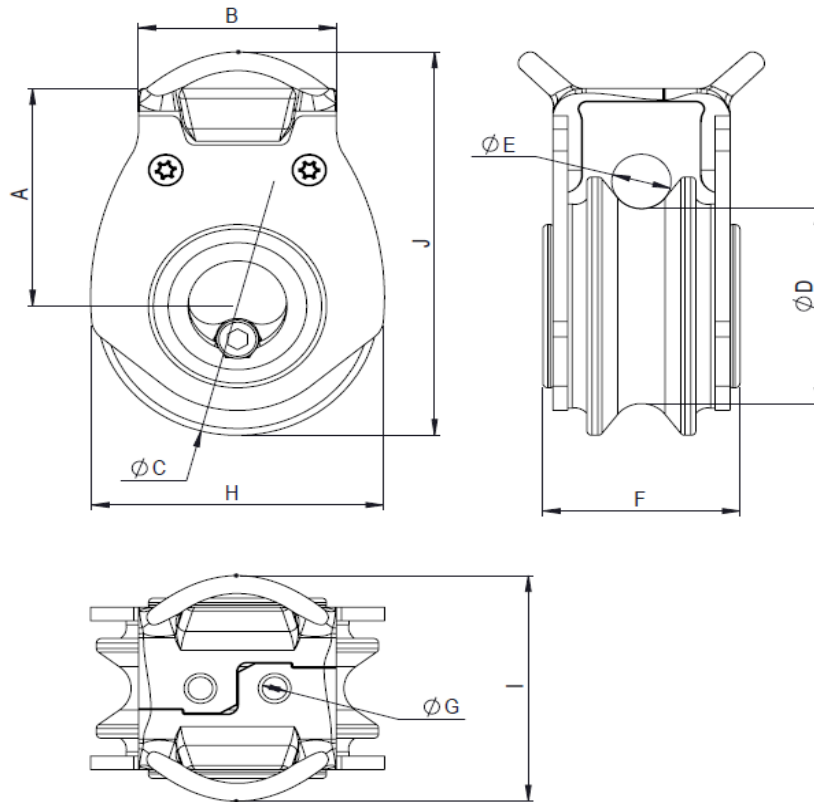

**DIMENSIONS DES POULIES DE MOUFLAGE - CODE 0 FURLER 2 TO 1 BLOCK MEASUREMENTS**

COTE	FX2500	FX4500	FX7000
A	45	58	51
B	35	40	44
ØC	50	57	64
Ø D	38	43	48
Ø E	10 12	10 12 14	12 14
F	39,8	39,8	39,8
ØG	5	5	6
H	52,5	59	66
I	48,8	49,7	52,7
J	77	84,4	93

Les dimensions sont en mm. / Dimensions are in mm.